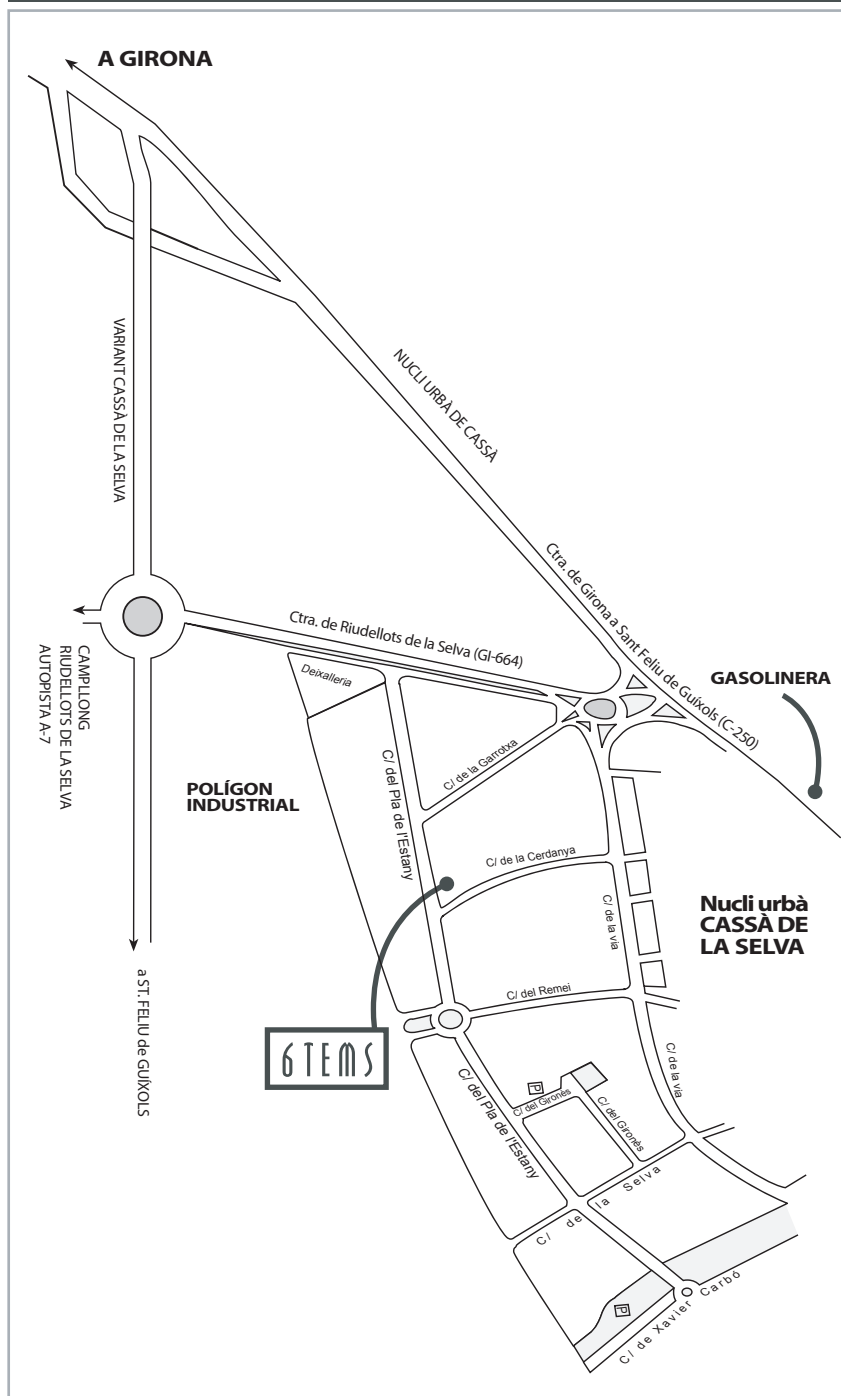

APROXIMACIÓ

6TEMS
COMUNICACIÓ

► Si vostè ve de Girona:

Sortir de Girona pel carrer del Carme (C-250), i a l'encreuament prengui la C-65, ha de recórrer uns 13 km passant pel centre de Quart i seguint direcció Sant Feliu de Guíxols fins a arribar a la rotonda. Al primer encreuament giri a la dreta per entrar al polígon industrial. **6TEMS Comunicació-DUCFORM, SA**, es troba al carrer Pla de l'Estany, s/n.

► Polígon Industrial.
c. pla de l'estany, s/n
17244 Cassà de la Selva

T. +34 972 462 807
T. +34 972 463 050

► info@6tems.com